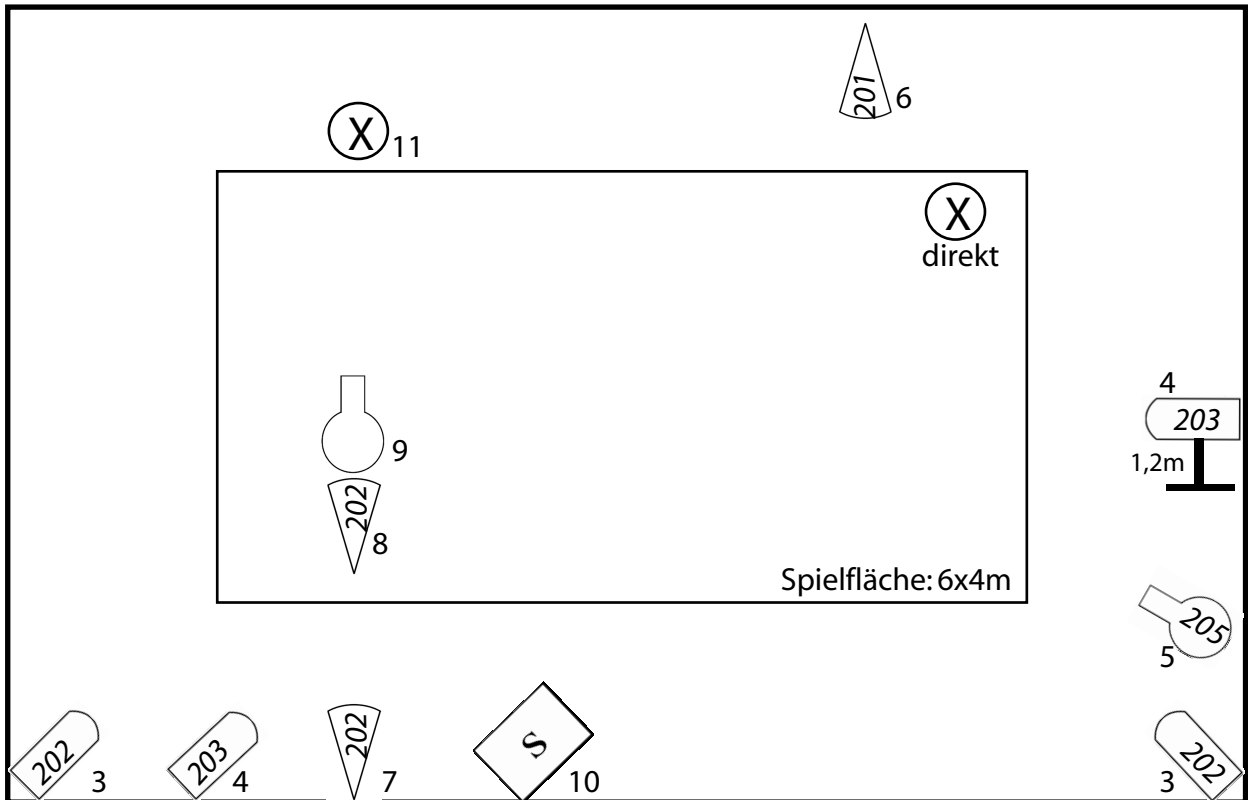

# vol de nuit Lichtplan

## Legende:

Profiler 1000W

PC 1000W mit Torblende

Par 64 CP 62

Stroboskop

Stromanschluss Typ 13

105

LEE-Farben

15

Kanal-Nummer